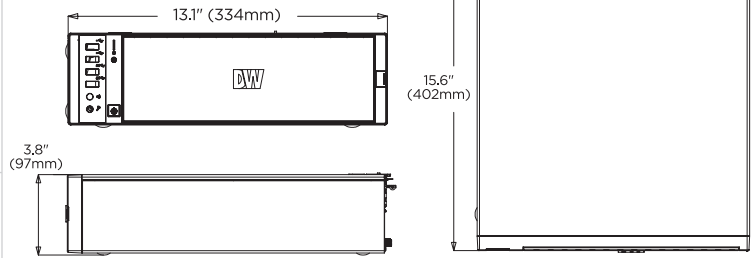

NDAA/TAA
PRODUCTO EN CUMPLIMIENTO

Dimensiones

Unidad: pulgadas (mm)

Resumen

Los servidores de escritorio ligero Blackjack DX ofrecen soluciones fiables y de alto desempeño que permiten visualizar, supervisar y grabar varias cámaras IP de cualquier resolución con una salida de hasta 180Mbps. Los servidores cumplen con las normativas NDAA y TAA e incluyen los sistemas operativos Windows 11, o Linux Ubuntu en un SSD independiente. Las características de hardware incluyen un procesador Intel, tarjetas de red duales y salidas locales de HD verdadero y DisplayPort con resolución de hasta 4K. Los servidores vienen precargados con DW Spectrum y cuatro licencias gratuitas de grabación, ofrecen hasta 40TB de almacenamiento interno, son compatibles con ONVIF y cuentan con una garantía limitada de 5 años.

Características

- Admite todas las cámaras IP de conformidad con ONVIF
- Opciones de almacenamiento 4-40TB de almacenamiento interno
- Grabe y gestione cámaras IP multisensor y con un único sensor de cualquier resolución hasta un rendimiento de 180Mbps
- Procesador Intel
- HD verdadero, DVI-D y D-Sub, 1 salida de pantalla a la vez
- Dos puertos de red
- Windows 11 o Linux Ubuntu en SSD independiente
- Incluye DW Spectrum para la instalación, configuración, supervisión y grabación
- Cargo único por licencia de grabación, totalmente transferible entre cámaras y codificadores
- Una (1) licencia de 4 canales incluida (DW-SPECTRUMLSC004).
- Sin gastos de mantenimiento anual
- Escalabilidad empresarial sencilla y detección automática de dispositivos
- Grabación de transmisión doble
- Mouse y teclado USB incluidos
- Diseñado, montado y probado en los EE.UU.
- Cumple con NDAA/TAA
- Garantía limitada por 5 años